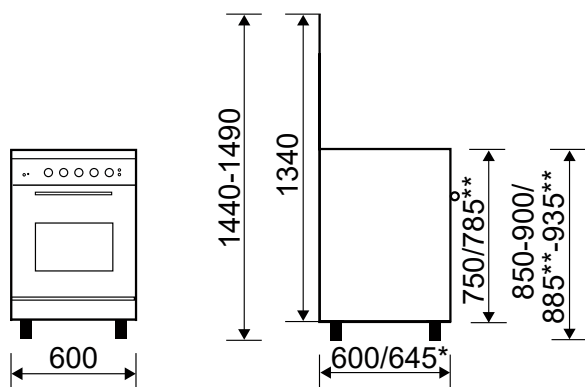

## CUISINIÈRE GAZ ÉMAIL LISSE 60 x 60 CM

| Référence | Couleur | EAN           |
|-----------|---------|---------------|
| GA660MIX  | Inox    | 8052745126714 |

\* avec poignée

\*\* couvercle fermé

**ENCASTRABLE**

## CUISINIÈRE GAZ ÉMAIL LISSE 60 x 60 CM

### Consommations

- Classe d'efficacité énergétique : **A** 
- Indice d'efficacité énergétique : 94,6
- Volume brut/utile de la cavité : 72/67 L
- Dimensions utiles de la cavité H x l x P : 35,1 x 41,5 x 45,8 cm
- Consommation convection naturelle par cycle : 6,13 MJ/1,70 kWh
- Livrée en version gaz naturel, injecteurs gaz butane/propane fournis de série

- Produit H x l x P : 1440-1490 x 600 x 600/645\* mm
- Pieds réglables en hauteur ± 5 cm
- Produit emballé H x l x P : 845 x 645 x 660 mm
- Poids net/brut : 52/58 kg