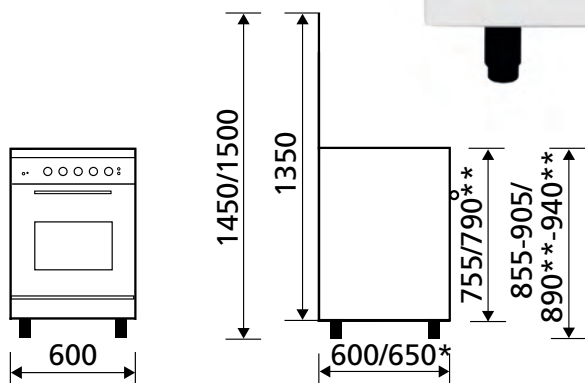

GA660CVMWH

MARQUE ITALIENNE

Cuisinière Mixte Catalyse 60 x 60 CM

Référence	Couleur	EAN
GA660CVMWH	Blanc	8059606960777

← Emplacement arrivée gaz

ENCASTRABLE

Homologuée pour être encastrée entre deux meubles de cuisine, selon la norme UNI EN 30-1-1 classe 2.

* avec poignée ** couvercle fermé

GA660CVMWH

MARQUE ITALIENNE

Cuisinière Mixte Catalyse 60 x 60 CM

Référence

GA660CVMWH

Couleur

Blanc

Consommations

- ▶ Classe d'efficacité énergétique : A
- ▶ Indice d'efficacité énergétique : 93,7
- ▶ Volume de la cavité : 57 L
- ▶ Dimensions utiles de la cavité H x l x P : 400x420x340 mm
- ▶ Consommation convection naturelle par cycle : 0,74 kWh
- ▶ Livrée en version gaz naturel, injecteurs gaz butane/propane fournis de série

- ▶ Produit H x l x P : 1450/1500 x 600 x 600/650* mm
- ▶ Pieds réglables en hauteur ± 5 cm
- ▶ Produit emballé H x l x P : 830x670x670 mm
- ▶ Poids net/brut : 51/56 kg