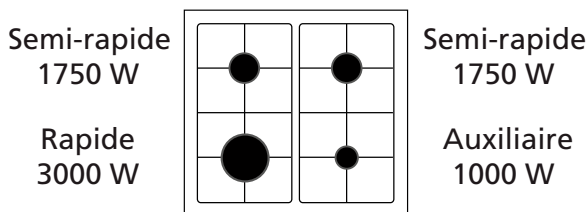

GA660CVMWH

MARQUE ITALIENNE

Cuisinière Mixte Catalyse 60 x 60 CM

Référence	Couleur	EAN
GA660CVMWH	Blanc	8059606960777

← Emplacement arrivée gaz

ENCASTRABLE

Homologuée pour être encastrée entre deux meubles de cuisine, selon la norme UNI EN 30-1-1 classe 2.

* avec poignée ** couvercle fermé

GA660CVMWH

MARQUE ITALIENNE

Cuisinière Mixte Catalyse 60 x 60 CM

Référence

GA660CVMWH

Couleur

Blanc

EAN

8059606960777

Plan de cuisson

▶ 4 foyers gaz :

- ▶ Puissance gaz totale : 7,5 kW
- ▶ Allumage électronique «bouton»
- ▶ Sécurité gaz par thermocouples
- ▶ 2 grilles émaillées mates, aspect fonte
- ▶ Couvercle en verre amovible
- ▶ Panneaux catalytiques autonettoyants
- ▶ Porte intérieure plein verre
- ▶ Vitre intérieure démontable
- ▶ Porte 2 vitres
- ▶ Gradins fils
- ▶ 1 lèchefrite émaillée, 1 grille
- ▶ Ventilateur tangentiel aspiré : l'air chaud est rejeté sur l'arrière, pas de souffle d'air en façade
- ▶ Éclairage intérieur
- ▶ Coffre de rangement chauffe-plat

Consommations

- ▶ Classe d'efficacité énergétique : A
- ▶ Indice d'efficacité énergétique : 93,7
- ▶ Volume de la cavité : 57 L
- ▶ Dimensions utiles de la cavité H x l x P : 400x420x340 mm
- ▶ Consommation convection naturelle par cycle : 0,74 kWh
- ▶ Livrée en version gaz naturel, injecteurs gaz butane/propane fournis de série