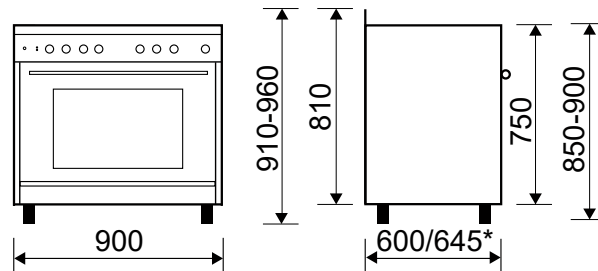

* avec poignée

ENCASTRABLE

Également disponible en :

Inox
GE960CVIX2

Homologuée pour être encastrée entre deux meubles de cuisine, selon la norme UNI EN 30-1-1 classe 2.