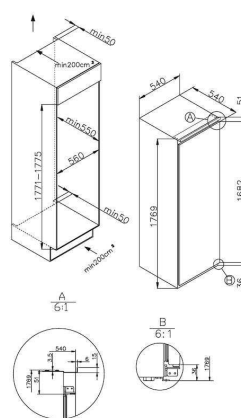

RÉFRIGÉRATEUR

Litrage net réfrigérateur (l) : 316
 Nb de clayettes : 5+1
 Type de clayettes : Verre
 Finition clayettes : Cadre en métal
 Nb de balconnets : 5
 Bacs à légumes : 2
 Nb de supports à oeufs : 1 transparent

CONSOMMATIONS

Classe efficacité énergétique - (2017/1369) : F
 Consommation (kWh/an) : 143
 Consommation (kWh/24h) : 0.391

CONSEILS D'INSTALLATION

Position des charnières de porte : Montée à droite
 Charnière de porte réversible : Oui
 Système de fixation : Glissières

VALEURS DE RACCORDEMENT

Longueur cordon d'alimentation (cm) : 16
 Tension (V) : 220-240
 Intensité (A) : <10
 Fréquence (Hz) : 50

DIMENSIONS

Hors tout (HxLxP) en mm : 1769 x 540 x 540
 Encastrement (HxLxP) en mm : 1771/1775 x 560 x 550
 Emballé (HxLxP) en mm : 1840 x 570 x 570
 Poids Brut/Net en Kg : 63.5 / 58 Kg