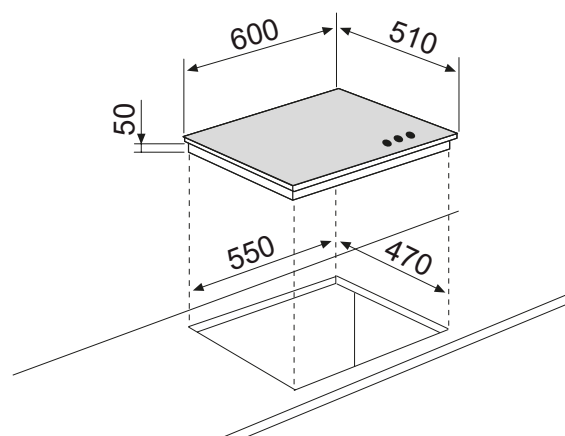

Sécurités

- ▶ Sécurité gaz par thermocouples

Équipement

- ▶ Grilles en fonte monofoyer
- ▶ Équipée pour le gaz naturel
- ▶ Injecteurs gaz butane/propane fournis

Épaisseur du verre : 8 mm

- ▶ Puissance électrique d'installation : 0,6 W
- ▶ 1 A - 230 V - 50 Hz
- ▶ Cordon d'alimentation : 90 cm - Sans prise
- ▶ Joint d'étanchéité fourni

- ▶ Produit l x P : 600 x 510 mm
- ▶ Encastrement H x l x P : 50 x 550 x 470 mm
- ▶ Produit emballé H x l x P : 145 x 680 x 580 mm
- ▶ Poids net/brut : 11,5/13 kg