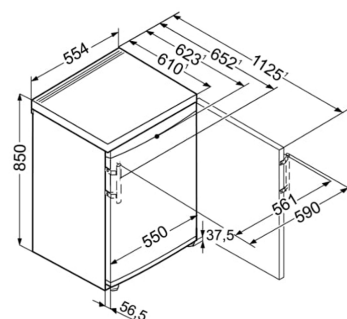

Table top 55 cm tout utile Comfort

KTS166-21

DESCRIPTIF DU PRODUIT

Ce table-top de largeur 55 cm tout utile propose un volume utile de 136 L. De finition Comfort, son équipement intérieur en verre et ABS blanc est complété par un grand bac à légumes.

Top démontable

Tous les modèles de Table Top à régulation mécanique possèdent un top amovible. Cette modularité permet d'intégrer facilement ces modèles sous un plan de travail. De plus, le sens d'ouverture de porte est réversible pour compléter la flexibilité de ces table-top.

Informations générales

Disponibilité des pièces détachées fonctionnelles	10 ans à compter de la date d'achat
---	-------------------------------------

Dimensions et logistiques

EAN	4016803069195
Hauteur (cm)	85
Largeur (cm)	55.4
Profondeur (cm)	62.3
Hauteur emballage (mm)	911
Largeur emballage (mm)	567
Profondeur emballage (mm)	711
Poids brut (kg)	40
Poids net (kg)	37.5
Origine	Bulgarie