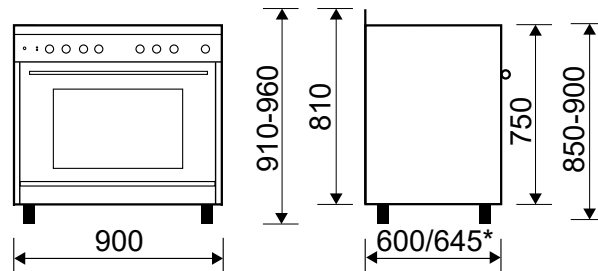

GE960CMIX2

MADE IN ITALY

CUISINIÈRE GAZ CATALYSE 90 x 60 CM

Référence **GE960CMIX2** Couleur **Inox** EAN **8054383965052**

Plinthes cache-pieds noires livrées de série

* avec poignée

ENCASTRABLE

Également disponible en :

 Noir
GE960CMBK2

Homologuée pour être encastrée entre deux meubles de cuisine, selon la norme UNI EN 30-1-1 classe 2.

GE960CMIX2

CUISINIÈRE GAZ CATALYSE 90 x 60 CM

Référence	Couleur	EAN
GE960CMIX2	Inox	8054383965052

Consommations

- Classe d'efficacité énergétique : **A**
- Indice d'efficacité énergétique : 94,4
- Volume brut/utile de la cavité : 121/109 L
- Dimensions utiles de la cavité H x l x P : 35,8 x 63 x 45,7 cm
- Consommation convection naturelle par cycle : 7,86 MJ/2,18 kWh

- Puissance électrique d'installation : 2037 W
- 10 A - 230 V - 50/60 Hz
- Cordon d'alimentation : 120 cm
- Sans prise

- Produit H x l x P : 910-960 x 900 x 600/645* mm
- Pieds réglables en hauteur ± 5 cm
- Produit emballé H x l x P : 880 x 940 x 680 mm
- Poids net/brut : 67/75 kg