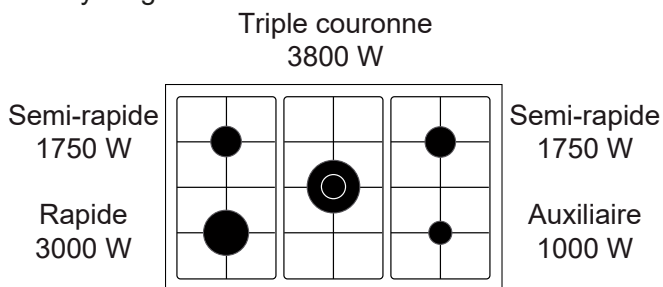

GE960CMIX2

CUISINIÈRE GAZ CATALYSE 90 x 60 CM

Référence	Couleur	EAN
GE960CMIX2	Inox	8054383965052

Plan de cuisson

- 5 foyers gaz :

- Puissance gaz totale : 11,3 kW
- Allumage électronique «bouton»
- Sécurité gaz par thermocouples
- 3 grilles en fonte
- Départ de crédence

Four gaz catalyse

- Minuteur sonore 60 minutes
- 4 fonctions :

- éclairage
- four gaz de 1 à 3,8 kW
- gril électrique de 2 kW
- gril + tournebroche

- Thermostat réglable de 130°C à 250°C
- Allumage électronique «bouton»
- Sécurité gaz par thermocouples

- Panneaux catalytiques autonettoyants
- Porte intérieure plein verre
- Vitre intérieure démontable
- Porte 2 vitres
- Gradins fils
- Tournebroche
- 1 lèchefrite émaillée, 1 grille
- Ventilateur tangential aspiré : l'air chaud est rejeté sur l'arrière, pas de souffle d'air en façade
- Éclairage intérieur
- Coffre de rangement chauffe-plat

Consommations

- Classe d'efficacité énergétique : **A**
- Indice d'efficacité énergétique : 94,4
- Volume brut/utile de la cavité : 121/109 L
- Dimensions utiles de la cavité H x l x P : 35,8 x 63 x 45,7 cm
- Consommation convection naturelle par cycle : 7,86 MJ/2,18 kWh

- Livrée en version gaz naturel, injecteurs gaz butane/propane fournis de série

En option

- **CR1015** - Lot de 2 pieds inox brossé à hauteur réglable de 10 à 15 cm
- **CR570** - Support wok traditionnel à fond rond en fonte pour foyer triple couronne
- **CR520** - Plancha en fonte

- Puissance électrique d'installation : 2037 W
- 10 A - 230 V - 50/60 Hz
- Cordon d'alimentation : 120 cm
- Sans prise

- Produit H x l x P : 910-960 x 900 x 600/645* mm
- Pieds réglables en hauteur ± 5 cm
- Produit emballé H x l x P : 880 x 940 x 680 mm
- Poids net/brut : 67/75 kg