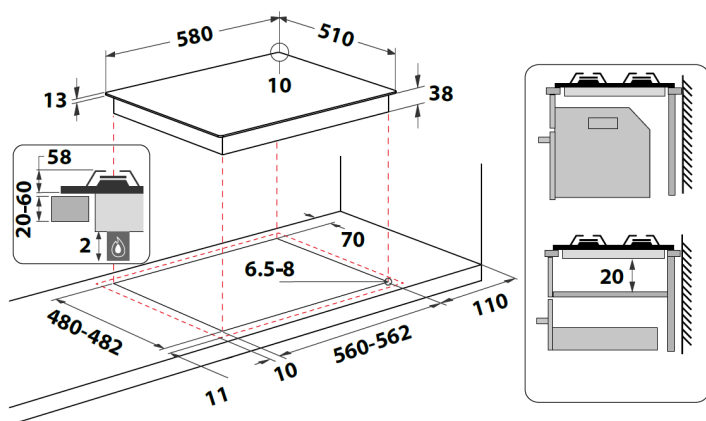

### CARACTERISTIQUES GENERALES

Nombre de foyers	4
Largeur	60 cm
Encastrement standard	OUI
Revêtement	Inox anti-trace
<b>PUISSANCE</b>	
<b>Puissance des foyers</b>	
<b>Avant gauche</b>	Gaz semi-rapide ø 75 mm 1650W
<b>Arrière gauche</b>	Gaz semi-rapide ø 75 mm 1650W
<b>Arrière droit</b>	Gaz rapide ø 100 mm 3500W
<b>Avant droit</b>	Gaz auxiliaire ø 55 mm 1000W

### CARACTERISTIQUES TECHNIQUES

Dimensions du produit (H x L x P) en mm	38 X 580 X 510
Découpe du plan de travail (H x L x P) en mm	20- 50 X 560-562 X 480
Dimensions avec emballage (H x L x P) en mm	160 X 660 X 590
Poids net / avec emballage (en kg)	10.3 / 10.9
Alimentation électrique 220-230V/50Hz/10A	OUI