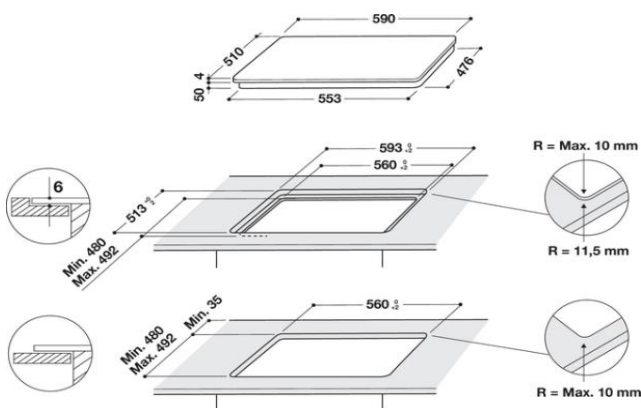

Référence

IS 33Q60 NE

12 NC

869991591320

EAN

8050147591321