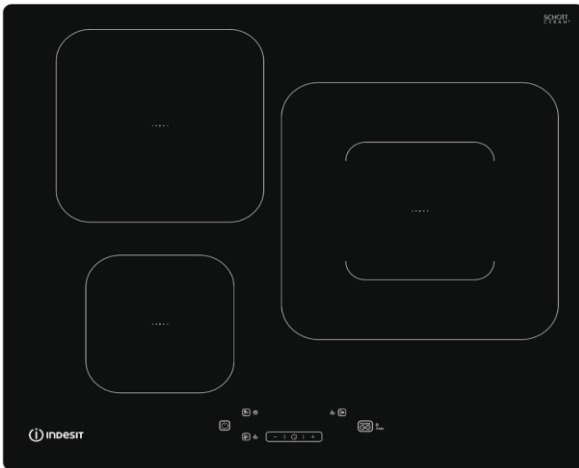

Table de cuisson induction

IS 33Q60 NE

Induction 3 foyers - 3 boosters
Foyer principal 28cm - 3,6 kW
Push&Go : garder au chaud, bouillir

CARACTERISTIQUES PRINCIPALES

Largeur	60 cm
Nombre de foyers	3
Inducteurs	3
Boosters	3
DualZone (bridge)	-
Cadre	Neutre
Minuteurs 60 minutes indépendants	3
Fonctions automatiques Push&Go	Oui
Foyer principal:	
- Puissance booster	3,6 kW
- Diamètre	28 cm
- Double zone	Oui

PUISSANCE

Puissance totale	7200 W
Centre droit	28 cm
Puissance / Booster	2100 W / 3600 W
Avant gauche	14,5 cm
Puissance / Booster	1200 W / 1600 W
Arrière gauche	21 cm
Puissance / Booster	2100 W / 3000 W

CARACTERISTIQUES TECHNIQUES

Dimensions du produit (H x L x P) en cm	5,4 x 59 x 51
Découpe du plan de travail (H x L x P) en cm	3-6 x 56 x 48
Dimensions avec emballage (H x L x P) en cm	12 x 67 x 60
Poids net / avec emballage (en kg)	8,8 / 9,8
Alimentation électrique 230V / 50Hz / 31,3A	OUI
Power Management 16A / 32A	OUI