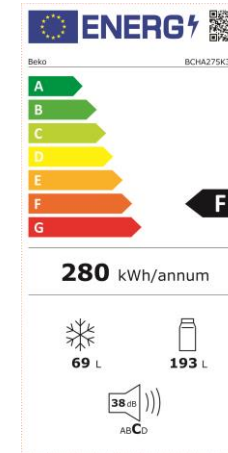

FONCTIONS & CARACTERISTIQUES

Porte réversible	Oui
Type d'éclairage	LED
Alarme de porte ouverte	Oui

DESIGN

Couleur de la porte	Blanc
Couleur des côtés	Blanc
Finitions clayettes verre	Blanc

DETAILS TECHNIQUES

Tension (V)	220-240
Fréquence (Hz)	50
Type de prise	Européenne
Longueur du câble (m)	1.50
Type de fluide réfrigérant	R600a

COMPARTIMENT CONGELATEUR

Type de froid congélateur	Semi No Frost
Nombre de tiroirs	3
Type de fabrication de glaçons	Bac à glaçons
Nombre de bacs à glaçons	1

COMPARTIMENT REFRIGERATEUR

Nombre de balconnets larges	4
Nombre de bac à légumes	1
Boîte à œufs	1
Nombre de clayettes verre ajustables	3
Nombre total de clayettes verre	4

DIMENSIONS

Hauteur sans emballage (cm)	177.5
Largeur sans emballage (cm)	54.0
Profondeur sans emballage (cm)	54.5
Poids sans emballage (kg)	57.50
Hauteur avec emballage (cm)	187.0
Largeur avec emballage (cm)	57.5
Profondeur avec emballage (cm)	60.0
Poids avec emballage (kg)	62.30

LOGISTIQUE

Nomenclature	84182199
Livraison en 40 ForkLift	88
Livraison en camion à la verticale	92