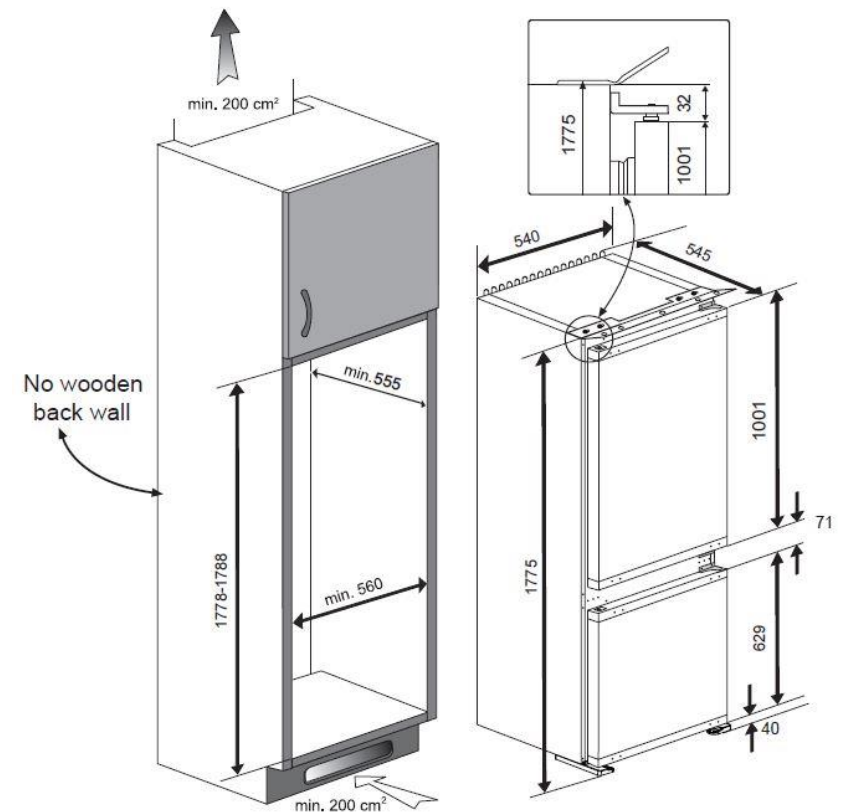

Existe uniquement en ENCASTRABLE